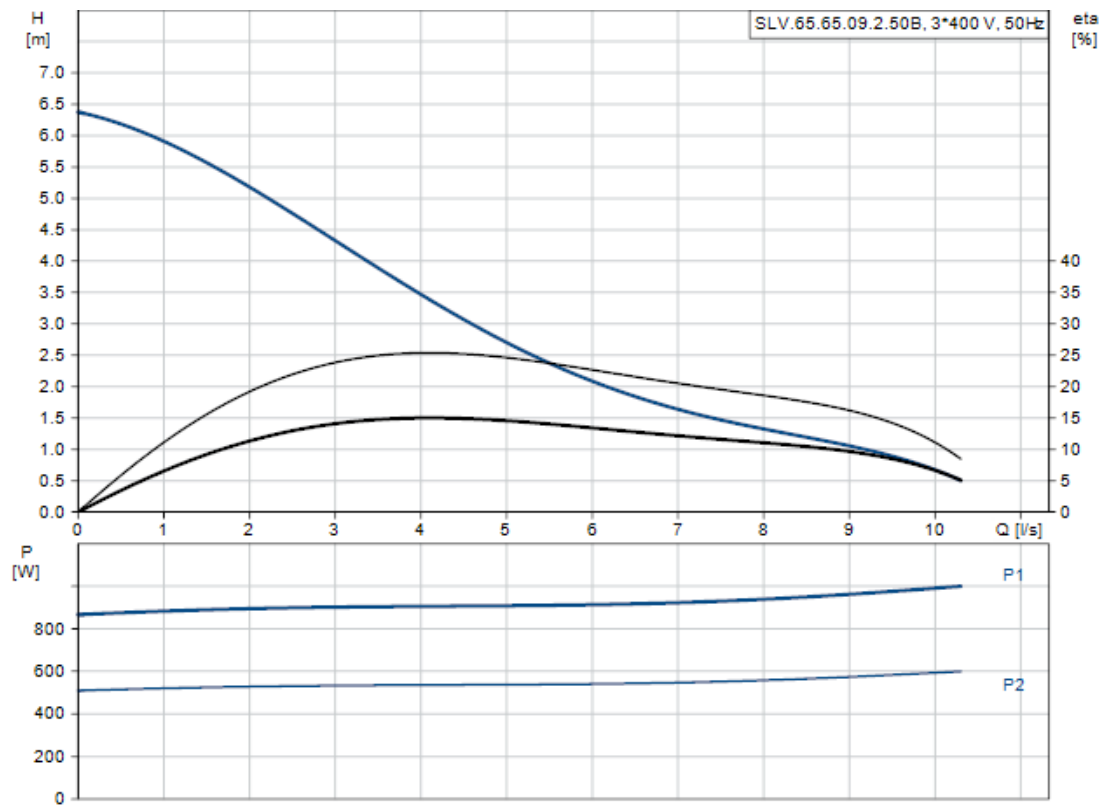

Pompa zatapialna SLV.65.65.11.2.50B

Kod Hydrauliko: 162442 Kod Grundfos: 96106577

UWAGA: Zdjęcie poglądowe dla całej rodziny produktów.

Dane techniczne:

- H max **9.5 cm**
- Moc silnika [kW] **1.1kW**
- Obroty [ilość/min] **2830obr. / min**
- Waga **47.00**
- H max **9.5 cm**
- Moc silnika [kW] **1.1kW**
- Obroty [ilość/min] **2830obr. / min**
- Waga **47.00**

Nadaje się do

Woda brudna i ścieki

Woda brudna i ścieki

Ponowne wykorzystanie wody

Ochrona przeciwpowodziowa

Oczyszczanie ścieków

Transport ścieków

Zatapialne pompy ściekowe Grundfos SLV (1.1-11 kW) są wyposażone w wirnik SuperVortex. Swobodne przejście

przez pompę waha się od 50-100 mm w zależności od wielkości.

UWAGA: Zdjęcie poglądowe dla całej rodziny produktów.