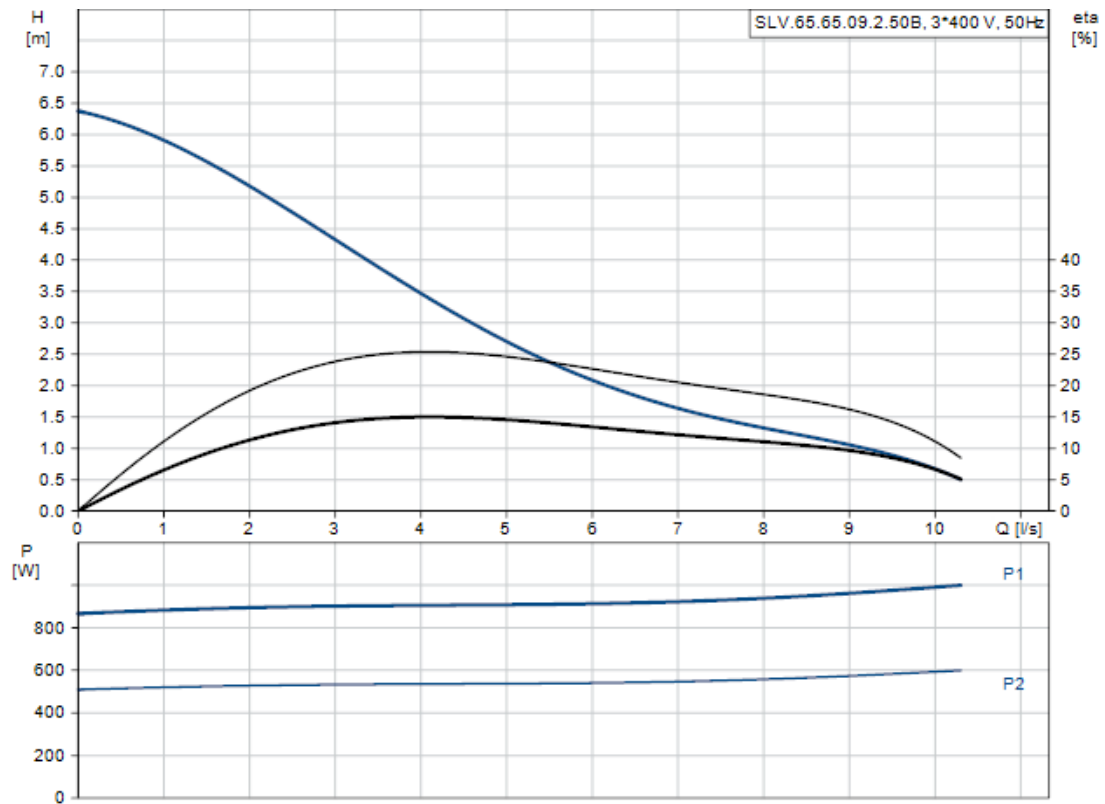

Pompa zatapialna z wirnikiem Super Vortex SLV.65.65.11.2.1.502

Kod Hydrauliko: 162388 Kod Grundfos: 96106573

UWAGA: Zdjęcie poglądowe dla całej rodziny produktów.

Dane techniczne:

- H max **9.5 cm**
- Moc silnika [kW] **1.1kW**
- Obroty [ilość/min] **2830obr. / min**
- Waga **47.00**
- H max **9.5 cm**
- Moc silnika [kW] **1.1kW**
- Obroty [ilość/min] **2830obr. / min**
- Waga **47.00**

Nadaje się do

Woda brudna i ścieki

Woda brudna i ścieki

Ponowne wykorzystanie wody

Ochrona przeciwpowodziowa

Oczyszczanie ścieków

Transport ścieków

Zatapialne pompy ściekowe Grundfos SLV (1.1-11 kW) są wyposażone w wirnik SuperVortex. Swobodne przejście przez pompę waha się od 50-100 mm w zależności od wielkości.