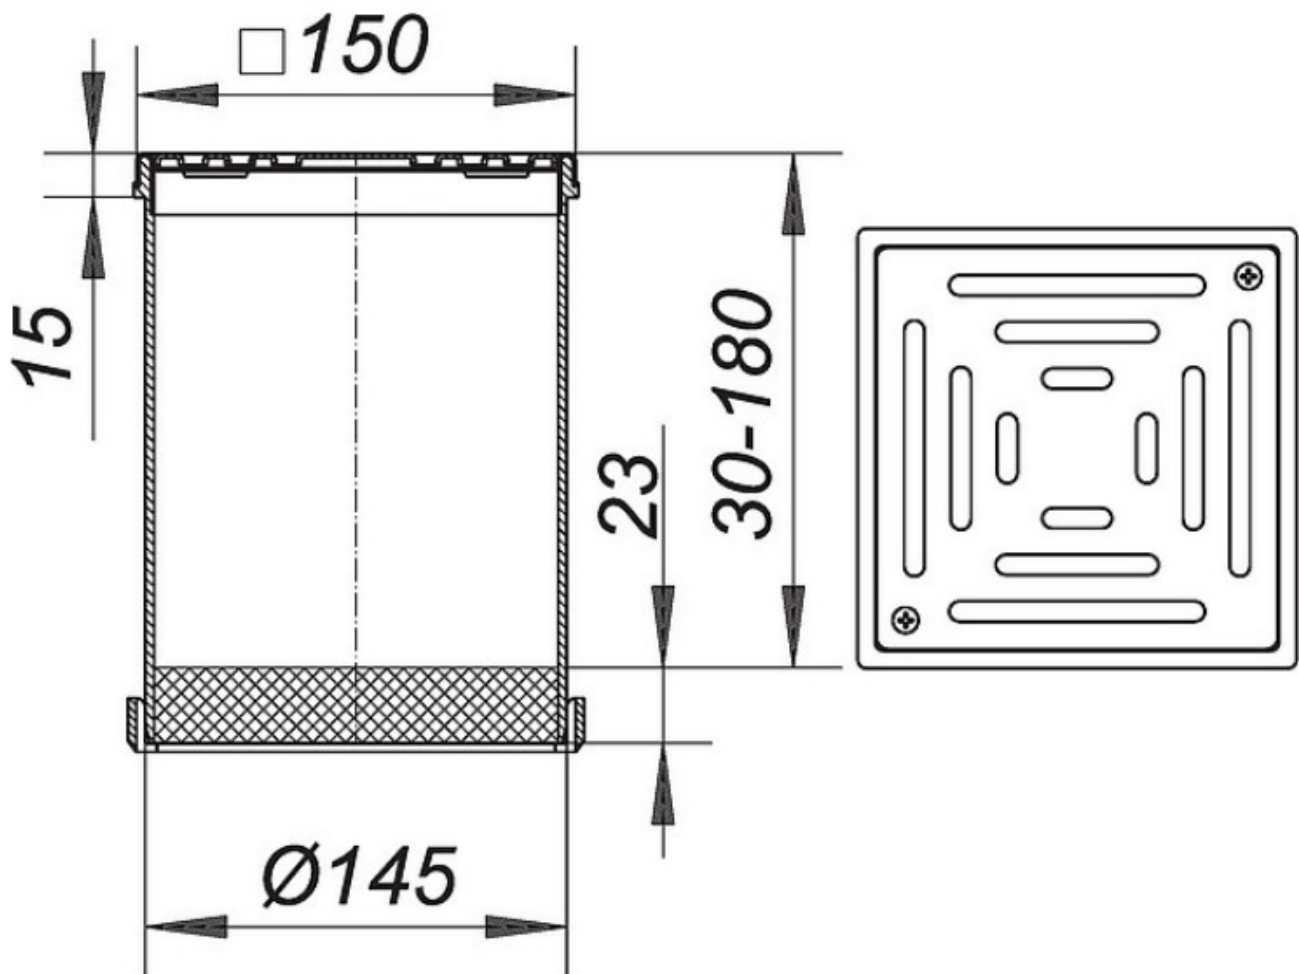

## Nasada SEN 15

Kod Hydrauliko: 134628 Kod Dallmer: 500311

**UWAGA:** Zdjęcie poglądowe dla całej rodziny produktów.

ramka 150x150mm,

### **Nasada tarasowa**

Pasująca do wpustów dachowych 62,64,65 i (ECCO)jak i przedłużek 630i 63 :

**SES 15:** ramka ze stali nierdzewnej 1.4301, ruszt ze stali nierdzewnej 1.4404, masywny 5mm, przekręcany Klasa :L 15

**SEN15:** ramka ze stali nierdzewnej 1.4301, ruszt ze stali nierdzewnej 1.4301, przekręcany Klasa K3

**GES 15:** ramka z tworzywa sztucznego , ruszt ze stali nierdzewnej 1.4404, masywny 5mm, przekręcany 5mm klasa L15