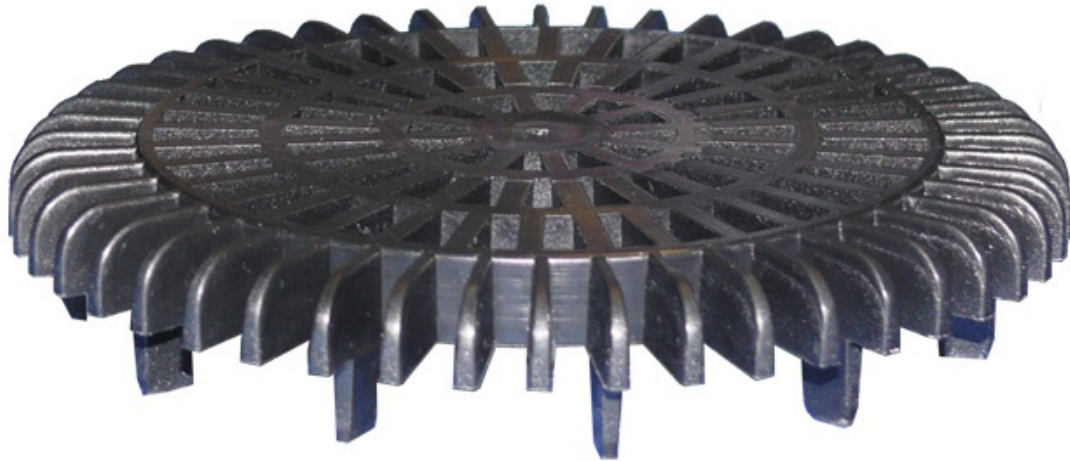

Kosz płaski na liście do wpustów balkonowych i tarasowych serii HL80, HL90 i HL310NK, HL510NK

Kod Hydrauliko: 10602 Kod HL Hutterer & Lechner: HL181

Dane techniczne:

- materiał **PP**
- EAN **9003076028993**
- torebka z PE - opakowanie ME 1 [ilość]
- waga **0,044 [kg]**
- torebka z PE - EAN/opakowanie **9003076028993**
- torebka z PE - waga **0,053 [kg]**
- materiał **PP**
- EAN **9003076028993**
- torebka z PE - opakowanie ME 1 [ilość]
- waga **0,044 [kg]**
- torebka z PE - EAN/opakowanie **9003076028993**
- torebka z PE - waga **0,053 [kg]**

Kosz płaski na liście dla wpustów tarasowych i balkonowych serii: HL80, HL90 i HL310NK, HL510NK

Kosz płaski na liście do wpustów balkonowych i tarasowych serii HL80, HL90 i HL310NK, HL510NK