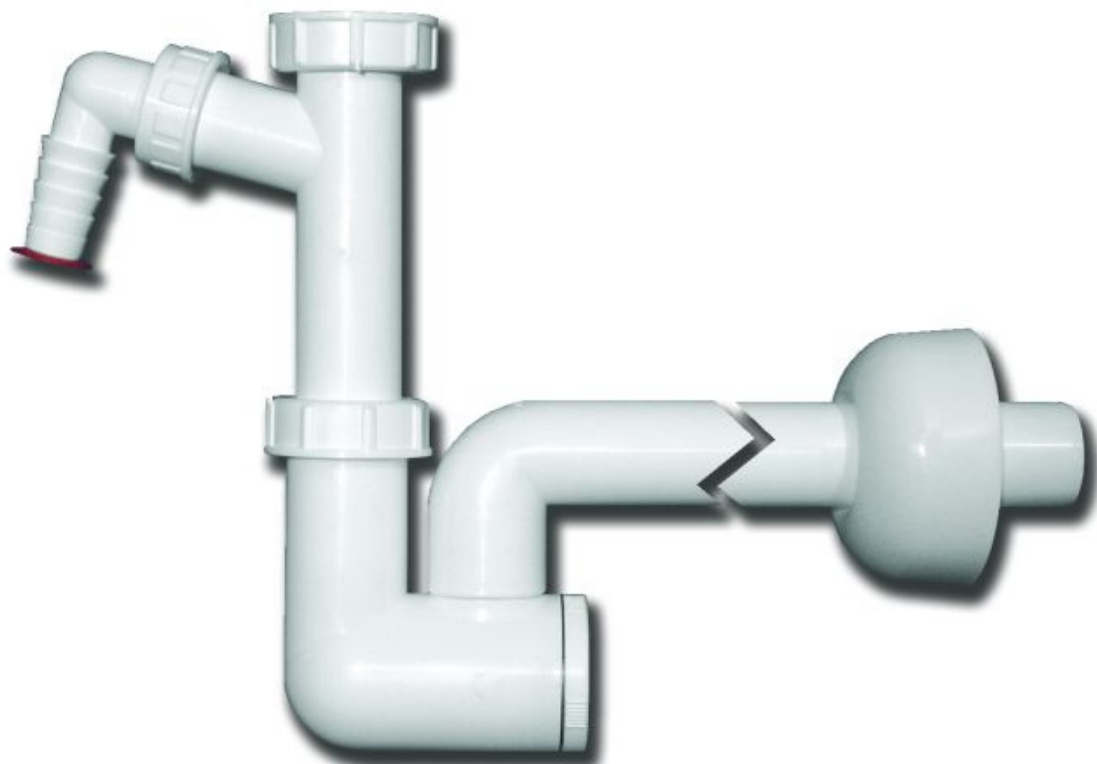

Syfon umywalkowy DN32x5/4' z podłączeniem do pralki lub zmywarki 3/4', wkładem do czyszczenia i rozetą. Odejście regulowane

Kod Hydrauliko: 10567 Kod HL Hutterer & Lechner: HL133/30

Dane techniczne:

- materiał **PP**
- EAN **9003076321339**
- torebka z PE - opakowanie ME 1 [ilość]
- waga **0,22 [kg]**
- karton - EAN/opakowanie **9003076331338**
- karton - opakowanie ME 10 [ilość]
- karton - waga **2,53 [kg]**
- torebka z PE - EAN/opakowanie **9003076321339**
- torebka z PE - waga **0,223 [kg]**
- karton - wysokość/szerokość/głębokość **260/250/410 [mm]**
- średnica **DN32 x 5/4"**
- dopływ **WG-Anschluss 3/4"**
- materiał **PP**
- EAN **9003076321339**
- torebka z PE - opakowanie ME 1 [ilość]
- waga **0,22 [kg]**
- karton - EAN/opakowanie **9003076331338**
- karton - opakowanie ME 10 [ilość]
- karton - waga **2,53 [kg]**
- torebka z PE - EAN/opakowanie **9003076321339**
- torebka z PE - waga **0,223 [kg]**

- karton - wysokość/szerokość/głębokość **260/250/410 [mm]**
- średnica **DN32 x 5/4"**
- dopływ **WG-Anschluss 3/4"**

Syfon umywalkowyx5/4 z podłączem do pralki lub zmywarki 3/4