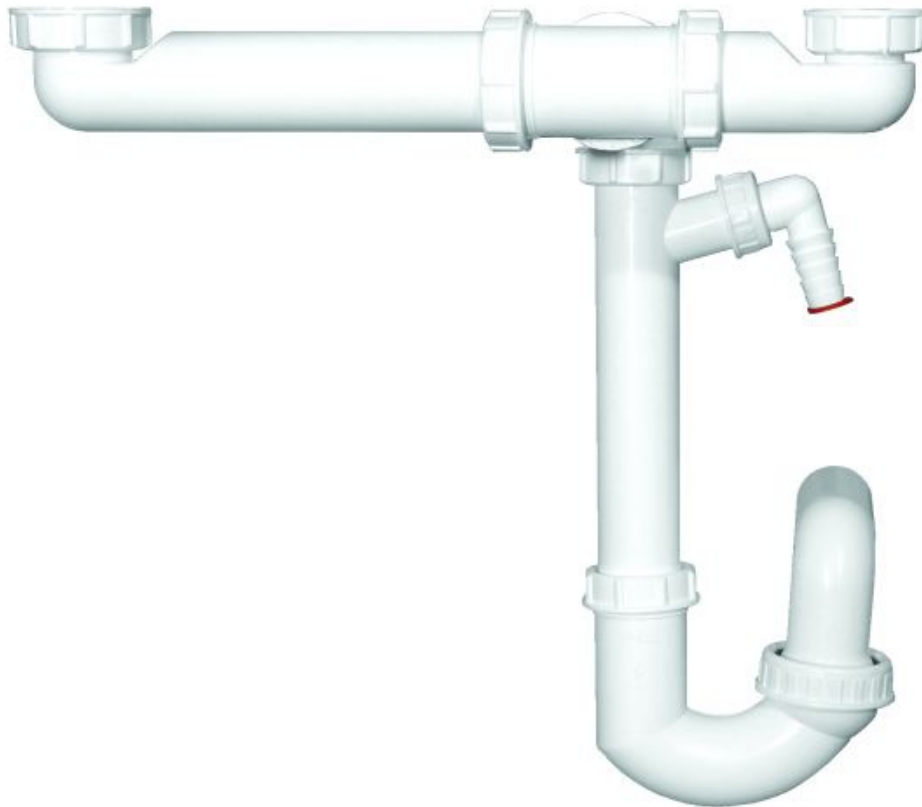

Syfon rurkowy DN50 x 6/4' ustawny mimośrodowo, przyłącza do pralki/zmywarki DN40 x 6/4'

Kod Hydrauliko: 10560 Kod HL Hutterer & Lechner: HL126.2/50

Dane techniczne:

- materiał **PP**
- EAN **9003076013944**
- torebka z PE - opakowanie ME 1 [ilość]
- waga **0,592 [kg]**
- karton - EAN/opakowanie **9003076013951**
- karton - opakowanie ME 5 [ilość]
- karton - waga **3,468 [kg]**
- torebka z PE - EAN/opakowanie **9003076013944**
- torebka z PE - waga **0,598 [kg]**
- karton - wysokość/szerokość/głębokość **360/300/410 [mm]**
- średnica **DN50 x 6/4"**
- wysokość zabudowy **raumsparend**
- dopływ **WG-Anschluss 3/4"**
- materiał **PP**
- EAN **9003076013944**
- torebka z PE - opakowanie ME 1 [ilość]
- waga **0,592 [kg]**
- karton - EAN/opakowanie **9003076013951**
- karton - opakowanie ME 5 [ilość]

- karton - waga **3,468 [kg]**
- torebka z PE - EAN/opakowanie **9003076013944**
- torebka z PE - waga **0,598 [kg]**
- karton - wysokość/szerokość/głębokość **360/300/410 [mm]**
- średnica **DN50 x 6/4"**
- wysokość zabudowy **raumsparend**
- dopływ **WG-Anschluss 3/4"**

Syfon rurkowy x 6/4 ustawny mimośrodowo, przyłącza do pralki/zmywarki.