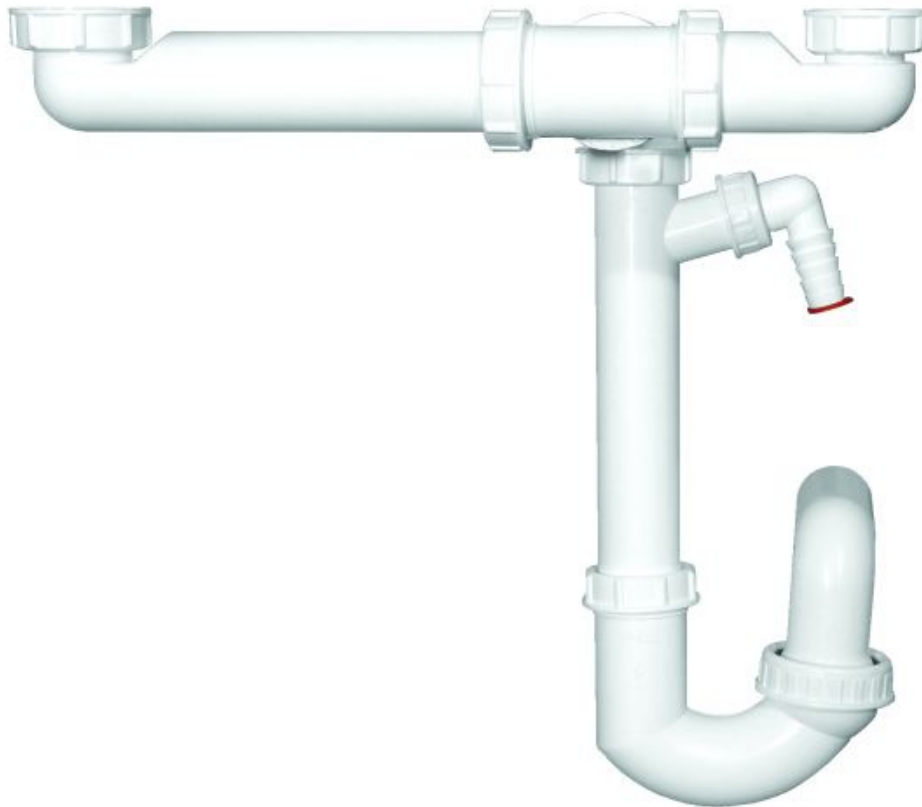

Syfon rurkowy DN40 x 6/4' ustawny mimośrodowo, przyłącza do pralki/zmywarki DN40 x 6/4'

Kod Hydrauliko: 10559 Kod HL Hutterer & Lechner: HL126.2/40

Dane techniczne:

- materiał **PP**
- EAN **9003076013654**
- torebka z PE - opakowanie ME 1 [ilość]
- waga **0,581 [kg]**
- karton - EAN/opakowanie **9003076013937**
- karton - opakowanie ME 5 [ilość]
- karton - waga **3,413 [kg]**
- torebka z PE - EAN/opakowanie **9003076013654**
- torebka z PE - waga **0,587 [kg]**
- karton - wysokość/szerokość/głębokość **360/300/410 [mm]**
- średnica **DN40 x 6/4"**
- wysokość zabudowy **raumsparend**
- dopływ **WG-Anschluss 3/4"**
- materiał **PP**
- EAN **9003076013654**
- torebka z PE - opakowanie ME 1 [ilość]
- waga **0,581 [kg]**
- karton - EAN/opakowanie **9003076013937**
- karton - opakowanie ME 5 [ilość]

- karton - waga **3,413 [kg]**
- torebka z PE - EAN/opakowanie **9003076013654**
- torebka z PE - waga **0,587 [kg]**
- karton - wysokość/szerokość/głębokość **360/300/410 [mm]**
- średnica **DN40 x 6/4"**
- wysokość zabudowy **raumsparend**
- dopływ **WG-Anschluss 3/4"**

Syfon rurkowy x 6/4 ustawny mimośrodowo, przyłącza do pralki/zmywarki.