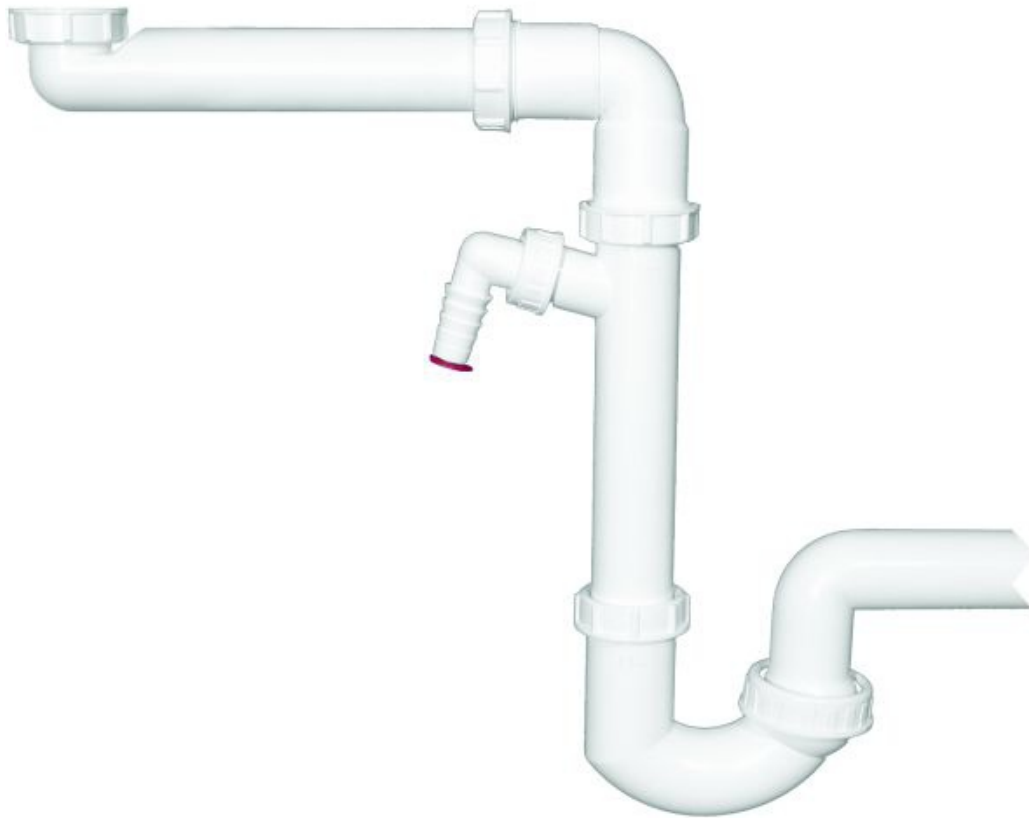

Syfon rurkowy DN40 x 6/4' ustawny mimośrodowo, przyłącza do pralki/zmywarki.

Kod Hydrauliko: 10557 Kod HL Hutterer & Lechner: HL126/40

Dane techniczne:

- materiał **PP**
- EAN **9003076013890**
- torebka z PE - opakowanie ME 1 [ilość]
- waga **0,385 [kg]**
- karton - EAN/opakowanie **9003076013906**
- karton - opakowanie ME 10 [ilość]
- karton - waga **4,388 [kg]**
- torebka z PE - EAN/opakowanie **9003076013890**
- torebka z PE - waga **0,391 [kg]**
- karton - wysokość/szerokość/głębokość **360/300/410 [mm]**
- średnica **DN40 x 6/4"**
- wysokość zabudowy **raumsparend**
- dopływ **WG-Anschluss 3/4"**
- materiał **PP**
- EAN **9003076013890**
- torebka z PE - opakowanie ME 1 [ilość]
- waga **0,385 [kg]**
- karton - EAN/opakowanie **9003076013906**
- karton - opakowanie ME 10 [ilość]
- karton - waga **4,388 [kg]**
- torebka z PE - EAN/opakowanie **9003076013890**

- torebka z PE - waga **0,391 [kg]**
- karton - wysokość/szerokość/głębokość **360/300/410 [mm]**
- średnica **DN40 x 6/4"**
- wysokość zabudowy **raumsparend**
- dopływ **WG-Anschluss 3/4"**

Syfon rurkowy x 6/4 ustawny mimośrodowo, przyłącza do pralki/zmywarki.